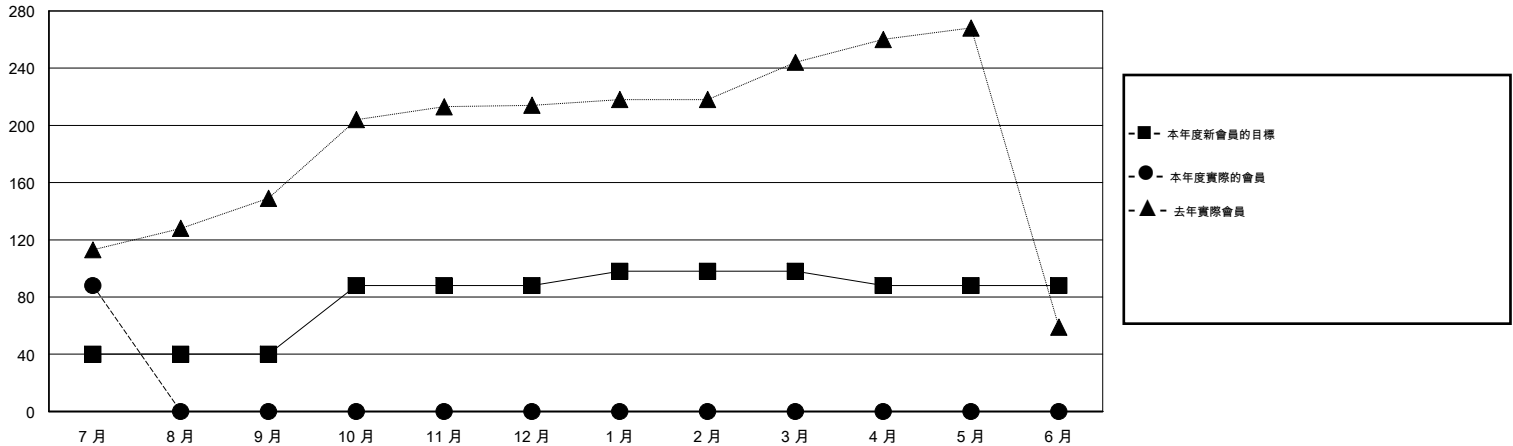

MONTHLY MEMBERSHIP PROGRESS REPORT

District 300D1

Results as of: 7/31/2014

GMT: PEI-JEN CHEN

地點 REP OF CHINA

GMT憲章區 5

分會					位會員@每位須繳				
成果 2014-2015					成果 2014-2015				
季	新分會目標	實際新會	實際取消的分會	實際淨增/減	季	新會員目標	實際添加會員總數	實際退會會員	實際淨增/減
7月/8月/9月	1	0	0	0	7月/8月/9月	40	186	98	88
10月/11月/12月	1	0	0	0	10月/11月/12月	48	0	0	0
1月/2月/3月	0	0	0	0	1月/2月/3月	10	0	0	0
4月/5月/6月	0	0	0	0	4月/5月/6月	-10	0	0	0

目標與實際新會累積

目標和實際會員累積

已取消的分會: 0	54 CLUBS OF 83 增添1位或以上的新會員	性別分佈
		男 2,268 (77.78%)
		女 648 (22.22%)
放棄的會員	點擊這裡取得健康評估資料	家庭單位會員 14
過世 1		戶長 7
分會已取消 0		非戶長 7
其他 97		
總計 98		