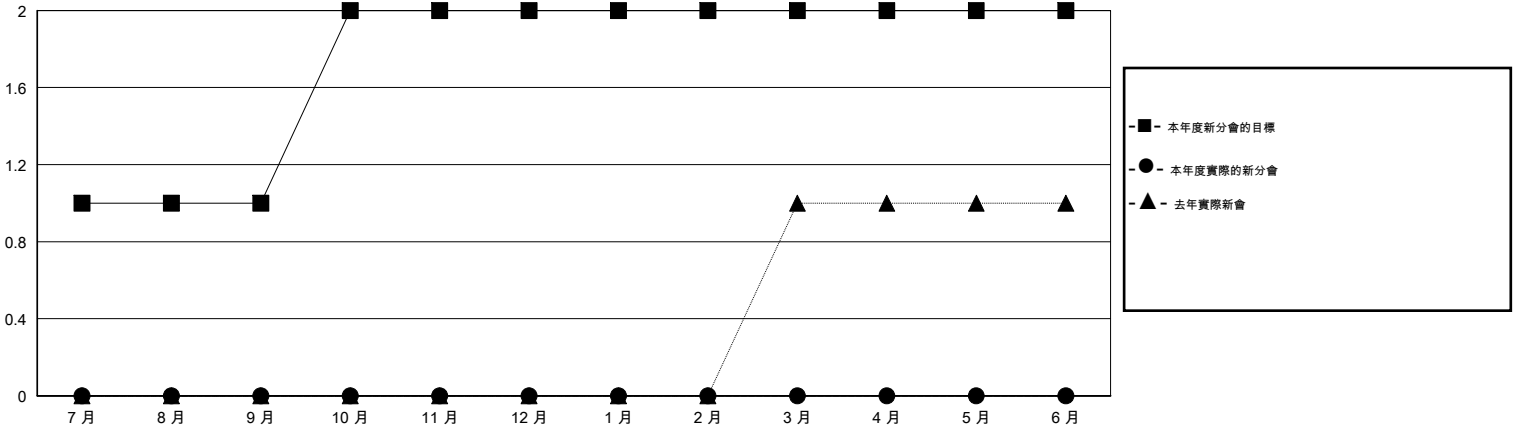

MONTHLY MEMBERSHIP PROGRESS REPORT

District 300D1

Results as of: 7/31/2014

GMT: PEI-JEN CHEN

地點 REP OF CHINA

GMT憲章區 5

分會					位會員@每位須繳				
成果 2014-2015					成果 2014-2015				
季	新分會目標	實際新會	實際取消的分會	實際淨增/減	季	新會員目標	實際添加會員總數	實際退會會員	實際淨增/減
7月/8月/9月	1	0	0	0	7月/8月/9月	40	186	98	88
10月/11月/12月	1	0	0	0	10月/11月/12月	48	0	0	0
1月/2月/3月	0	0	0	0	1月/2月/3月	10	0	0	0
4月/5月/6月	0	0	0	0	4月/5月/6月	-10	0	0	0

目標與實際新會累積

目標和實際會員累積

已取消的分會: 0	54 CLUBS OF 83 增添1位或以上的新會員	性別分佈
		男 2,268 (77.78%)
		女 648 (22.22%)
放棄的會員	點擊這裡取得健康評估資料	家庭單位會員 14
過世 1		戶長 7
分會已取消 0		非戶長 7
其他 97		
總計 98		